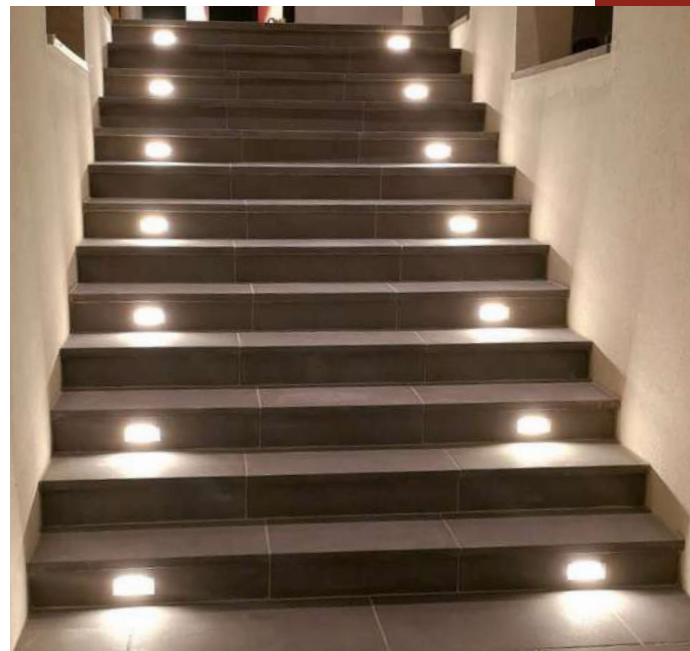

STUFENTRÄGER

Stufenträger Norm | Farbe: Schalrein Grau
 Freitragende Trittplatten | Farbe: Granitgrau gestrahlt

Mit unseren schlichten Stufen- und Podestträgern überwinden Sie auf einfache Weise jeden Höhengsprung. Wir beraten Sie gerne bei der Planung.

NORM-STUFEN- & PODESTRÄGER

FARBE

SCHALREIN GRAU
 Nr. 1

DIE DÜNNE

Stufen aus Bodenplatten

„Die DÜNNE“ Bodenplatten mit Sichtkante als Stufe | Farbe: Creme

„Die DÜNNE“ Bodenplatten mit Sichtkante als Stufe | Farbe: Granitgrau

Die extraleichte, nur 3,3 cm dünne Platte überzeugt als materialstarke, vollfarbige Einschichtplatte, die als Stufenplatte Ihren Aufgang harmonisch mit der Terrasse oder einem Weg verbindet.

PRODUKTDDETAILS