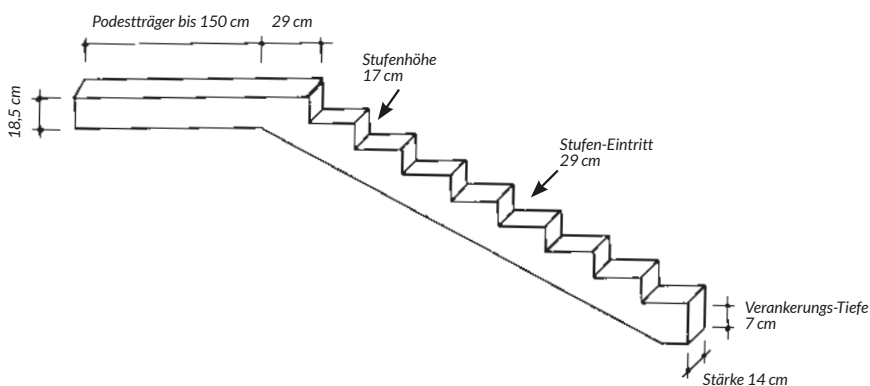

NORM-STUFEN- & PODESTRÄGER

FARBE