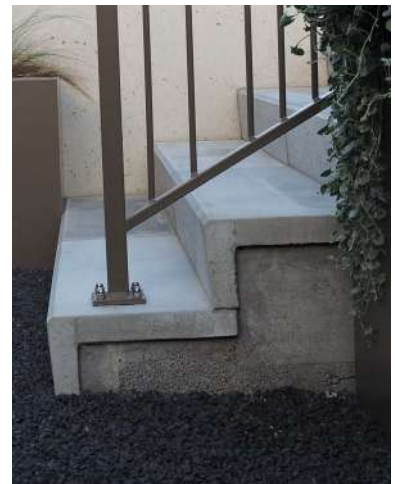

Winkelstufe | Farbe: Schalrein Grau

VERFÜGBARE FARBEN

Feinst sandgestrahlt:

Schalrein: