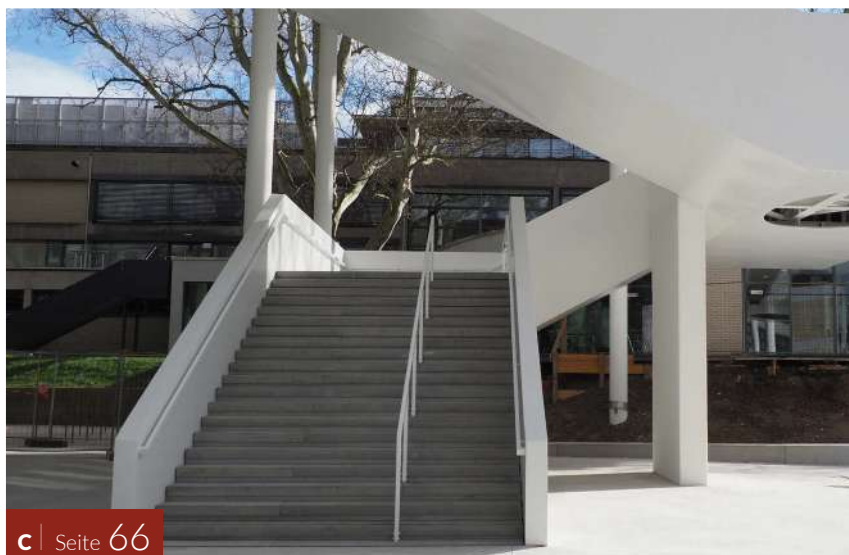

„Es gibt keinen
Fahrstuhl zum Glück.“

c | Seite 66

Schritt für Schritt ein Erlebnis.
Gestalten Sie Ihren Eingangsbereich ganz
persönlich. Wir beraten Sie vor Ort und fertigen
individuell nach Ihrem Wunsch und Maß.

- A Blockstufen | Farbe: Wesardo
- B Tritt- und Setzplatte | Farbe: Anthrazit
- C Winkelstufen Uni Linz | Farbe: Anthrazit
- D Sonderanfertigung Trittplatte nach Maß | Farbe: Wesardo
- E Stufenplatte individualisiert | Farbe: Zementgrau
- F Die DÜNNE Stufen, Terrasse und Pool | Farbe: Creme
- G Schwebende Stufen mit passender Bodenplatte | Farbe: Anthrazit